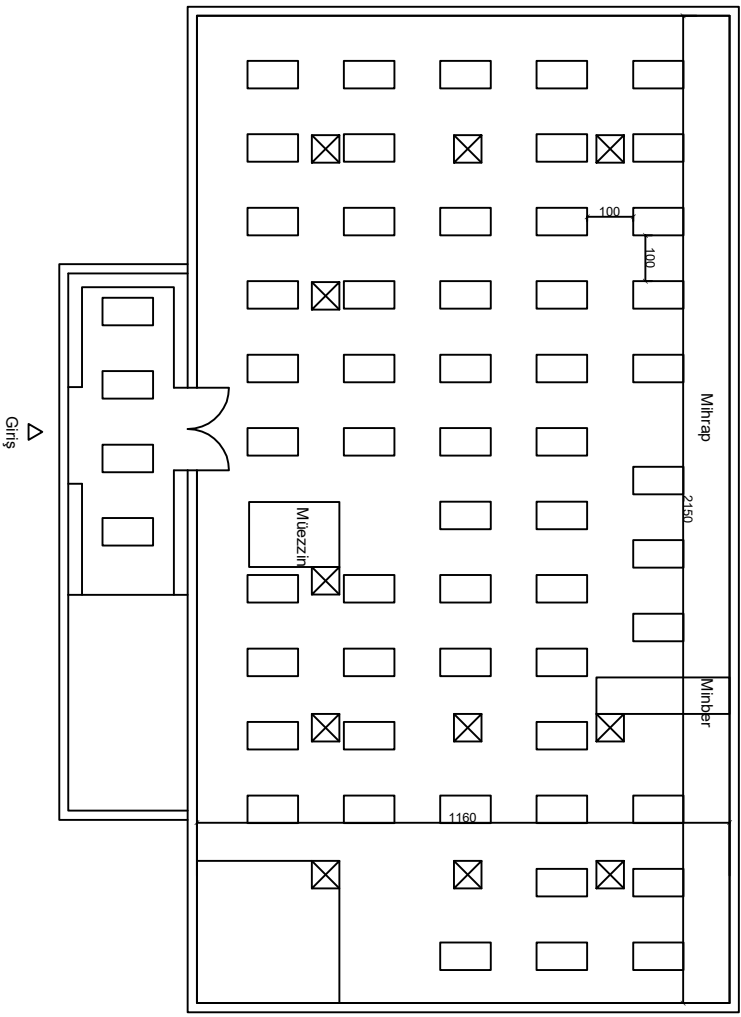

Hacı Mehmet Bakay Camii

Merkez Camii

Üst Kat

Bodrum Kat

Çifti

KAPALI
PAZARYERİ

Sahli Camii

Stieler Camii